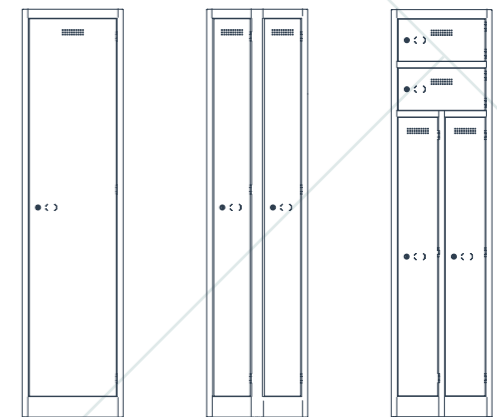

WORKWEAR LOCKER

Designed to fit around you

Sie haben die Wahl zwischen fünf Aufbewahrungselementen für Arbeitskleidung. Jeder dieser Schränke wurde so konzipiert, dass er nicht nur der täglichen Verwendung standhält, sondern auch eine geordnete und sichere Aufbewahrung von Arbeitskleidung ermöglicht. Dazu gehören z. B. Fächer für Polizeihelme, Fachböden, Trennwände sowie Locker, die für mehrere Benutzer konzipiert sind.

Der lichtgraue Korpus und eine Auswahl an verschiedene Türfarben gehört zur Standardausstattung. Optional können Sie unsere Locker auch mit einer antibakteriellen Beschichtung bestellen.

Wenn die Spinde in Feuchträume aufgestellt werden sollen oder Sie einen zusätzlichen Schutz benötigen, können diese alternativ auch aus verzinktem Stahl hergestellt werden. Zusätzlich können Sie aus Sitzbänken oder Unterbaugestelle wählen.

Unsere Schließfächer sind eine optimale Lösung für Arbeitskleidung und persönliche Gegenstände. Die Spinde werden standardmäßig mit einem Zylinderschloss geliefert, aber Sie können auch zwischen verschiedenen Schlossvarianten wählen, um Ihren speziellen Anforderungen gerecht zu werden.