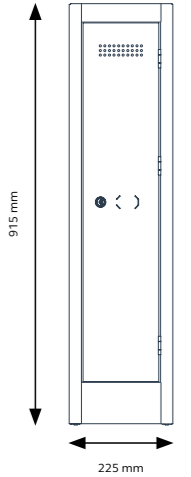

*gegen Aufpreis

EVERYDAY LOCKER

Abteillbreite 225

Primary Locker Schulspinde & Fächerschränke H 915 mm, T 380 mm Abteillbreite 225				
Artikelnummer	Beschreibung	Breite mm	Tiefe mm	VK zzgl. MwSt.
PL092538S1	1 Abteil	225	380	269,00 €
PL092538D1	2 Abteile	450	380	369,00 €
PL092538T1	3 Abteile	675	380	475,00 €
PL092538Q1	4 Abteile	900	380	589,00 €