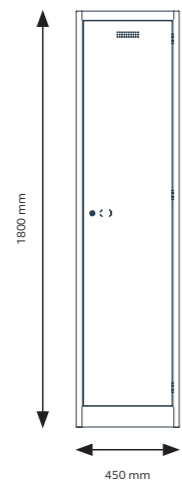

Allzweckschrank

Der Allzweckschrank verfügt über eine Türe. Darin befindet sich einer Reihe Fachböden oben und auf der rechten Seite sowie ein Kleiderhaken auf der linken Seite. Der Spind bietet ausreichend Platz für persönliche Gegenstände und Arbeitskleidung.

Primary Locker Allzweckschrank | H 1800 mm, T 450 mm | Abteibreite 450			
Artikelnummer	Beschreibung	Breite mm	VK zzgl. MwSt.
PLAZ4545S1	Allzweckschrank	450	429,00 €