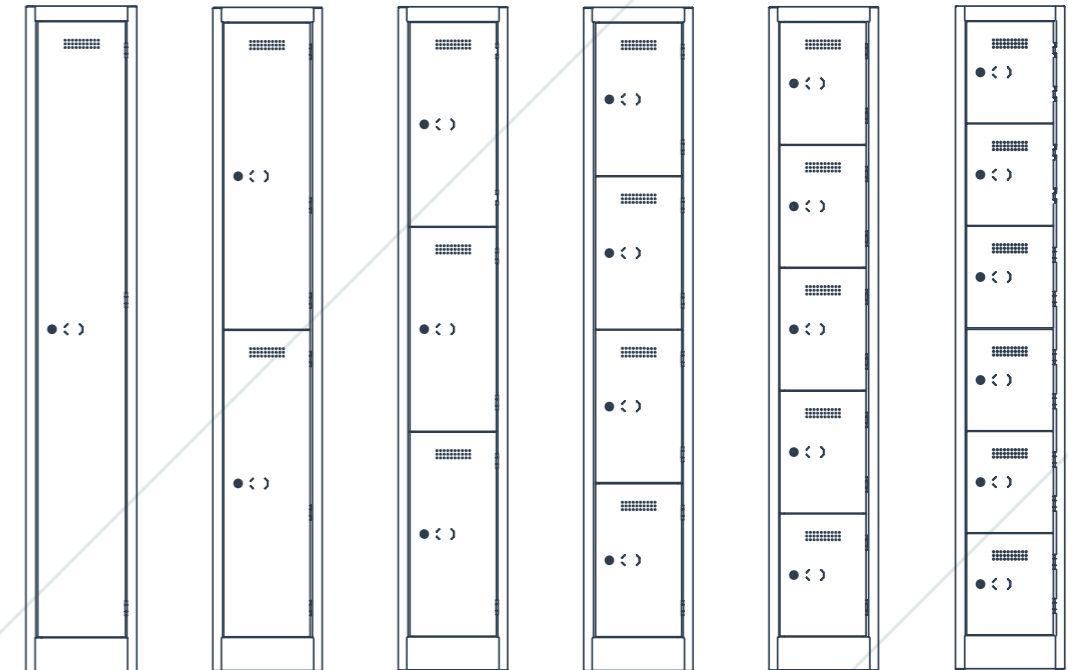

Primary Locker | Garderoben- & Schließfachschrank | H 1800 mm, T 600 mm | Abteibreite 300				
Artikelnummer	Beschreibung	Breite mm	Tiefe mm	VK zzgl. MwSt.
PL3060S1	1 Abteil	300	600	369,00 €
PL3060S2	1 Abteil mit 2 Fächern übereinander	300	600	399,00 €
PL3060S3	1 Abteil mit 3 Fächern übereinander	300	600	419,00 €
PL3060S4	1 Abteil mit 4 Fächern übereinander	300	600	449,00 €
PL3060S5	1 Abteil mit 5 Fächern übereinander	300	600	479,00 €
PL3060S6	1 Abteil mit 6 Fächern übereinander	300	600	499,00 €
PL3060D1	2 Abteile	600	600	549,00 €
PL3060D2	2 Abteile mit je 2 Fächern übereinander	600	600	599,00 €
PL3060D3	2 Abteile mit je 3 Fächern übereinander	600	600	649,00 €
PL3060D4	2 Abteile mit je 4 Fächern übereinander	600	600	699,00 €
PL3060D5	2 Abteile mit je 5 Fächern übereinander	600	600	749,00 €
PL3060D6	2 Abteile mit je 6 Fächern übereinander	600	600	799,00 €
PL3060T1	3 Abteile	900	600	735,00 €
PL3060T2	3 Abteile mit je 2 Fächern übereinander	900	600	815,00 €
PL3060T3	3 Abteile mit je 3 Fächern übereinander	900	600	899,00 €
PL3060T4	3 Abteile mit je 4 Fächern übereinander	900	600	979,00 €
PL3060T5	3 Abteile mit je 5 Fächern übereinander	900	600	1.019,00 €
PL3060T6	3 Abteile mit je 6 Fächern übereinander	900	600	1.099,00 €
PL3060Q1	4 Abteile	1200	600	955,00 €
PL3060Q2	4 Abteile mit je 2 Fächern übereinander	1200	600	1.029,00 €
PL3060Q3	4 Abteile mit je 3 Fächern übereinander	1200	600	1.129,00 €
PL3060Q4	4 Abteile mit je 4 Fächern übereinander	1200	600	1.229,00 €
PL3060Q5	4 Abteile mit je 5 Fächern übereinander	1200	600	1.339,00 €
PL3060Q6	4 Abteile mit je 6 Fächern übereinander	1200	600	1.449,00 €