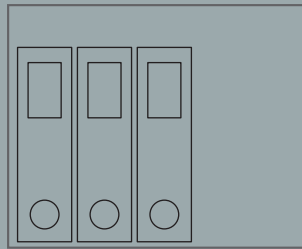

MASSANGABEN UND KAPAZITÄTEN

Der Note™ Caddy ist 563 mm (22,2") hoch, 490 mm (19") tief und ist in den Breiten 800 mm (31,5"), 900 mm (35,4") und 1000 mm (39,4") erhältlich.

UNIVERSAL SCHUBLADE

Höhe 82 mm (3,2")
Breite 330 mm (13")
Tiefe 390 mm (15,4")

PERSÖNLICHE SCHUBLADE

Höhe 244 mm (9,6")
Breite 330 mm (13")
Tiefe 390 mm (15,4")

OFFENES FACH

Massangaben bei Korpusbreite 800 mm

Höhe 425 mm (16,7")
Breite 380 mm (15")
Tiefe 470 mm (18,5")

Alle Caddies werden mit einem verstellbarem Fachboden geliefert.