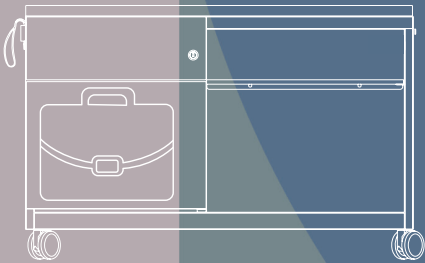

NOTE™ CADDY

BISLEY

MOBIL, SICHER UND MULTIFUNKTIONAL

Wenn Sie sicheren, persönlichen und mobilen Stauraum benötigen, müssen Sie nicht weiter suchen. Der Note™ Caddy hat alles, was Sie brauchen.

Vier Universalrollen, davon zwei feststellbar, sorgen für Bewegung. Mit dem ergonomischen Ziehgriff lässt sich der Caddy einfach und sicher an die Position bewegen, wo er am dringendsten benötigt wird.

Der Caddy ist sowohl funktional als auch vielseitig. Er bietet nicht nur sicheren Stauraum, sondern ist mit einem Sitzkissen auch ein idealer Platz für spontane Meetings.

Mit einer großen Auswahl an Farben, Oberflächen und Stoffen ist der Caddy eine attraktive und flexible Ergänzung für jeden Arbeitsplatz. Der Note™ Caddy funktioniert für jeden, in jeder Situation.