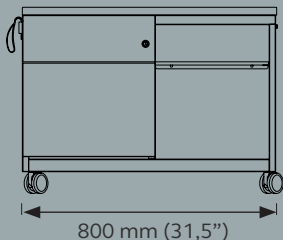

MASSANGABEN UND KAPAZITÄTEN

Der Note™ Caddy ist 563 mm (22,2") hoch, 490 mm (19") tief und ist in den Breiten 800 mm (31,5"), 900 mm (35,4") und 1000 mm (39,4") erhältlich.

UNIVERSAL SCHUBLADE

Höhe 82 mm (3,2")
Breite 330 mm (13")
Tiefe 390 mm (15,4")

PERSÖNLICHE SCHUBLADE

Höhe 244 mm (9,6")
Breite 330 mm (13")
Tiefe 390 mm (15,4")

OFFENES FACH

Massangaben bei Korpusbreite 800 mm

Höhe 425 mm (16,7")
Breite 380 mm (15")
Tiefe 470 mm (18,5")

Alle Caddies werden mit einem verstellbarem Fachboden geliefert.

ARTIKELÜBERSICHT

Höhe: 563 mm (22,2")

CADM08LH | CADM08RH

CADM09LH | CADM09RH

CADM10LH | CADM10RH