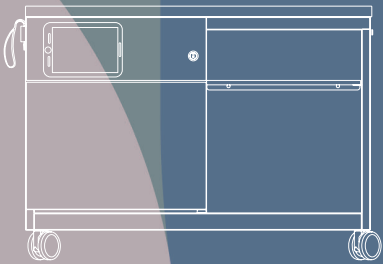

NOTE™ CADDY

BISLEY

MOBIL, SICHER UND MULTIFUNKTIONAL

Wenn Sie sicheren, persönlichen und mobilen Stauraum benötigen, müssen Sie nicht weiter suchen. Der Note™ Caddy hat alles, was Sie brauchen.

Vier Universalrollen, davon zwei feststellbar, sorgen für Bewegung. Mit dem ergonomischen Ziehgriff lässt sich der Caddy einfach und sicher an die Position bewegen, wo er am dringendsten benötigt wird.

Der Caddy ist sowohl funktional als auch vielseitig. Er bietet nicht nur sicheren Stauraum, sondern ist mit einem Sitzkissen auch ein idealer Platz für spontane Meetings.

Mit einer großen Auswahl an Farben, Oberflächen und Stoffen ist der Caddy eine attraktive und flexible Ergänzung für jeden Arbeitsplatz. Der Note™ Caddy funktioniert für jeden, in jeder Situation.

Anpassbar – Der offene Bereich ist links oder rechts wählbar. Der Fachboden kann leicht in der Höhe versetzt werden.

Sitzgelegenheit – Mit einem magnetischen Sitzkissen wird der Caddy mühelos zur Sitzgelegenheit für Besucher und so ein Ort für ein schnelles, informelles Meeting.