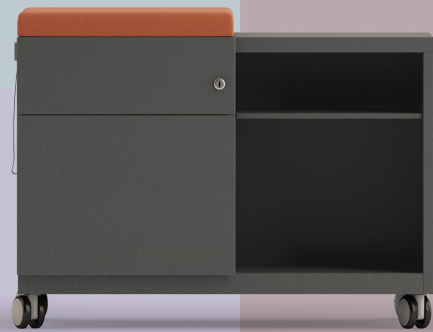

UNENDLICHE MÖGLICHKEITEN

Zur Auswahl steht einerseits eine klassische Palette von Weiß-, Grau- und Schwarztönen kombiniert mit raffinierten Holzdekoren. So passt sich der Note™ Caddy jedem vorhandenen Design an.

Sie mögen es lieber mutiger? Über zwanzig weitere Farben und sechzig Sitzpolsterstoffe stehen zur Auswahl. Warum zeigen Sie nicht Ihre Stärke und Ihren Teamgeist mit lebhaften Farbtönen und kreieren, mit dem Note™ Caddy in Ihrem Büro, kosteneffektiv Farbeffekte und Wärme?

VORTEILE

Mobil – Vier Universalrollen, davon zwei feststellbar, sorgen für Bewegung. Der Caddy ist einfach und sicher mit dem ergonomischen Ziehgriff zu bewegen.

Sicher – Persönliche Gegenstände können sicher und organisiert in den abschließbaren Schubladen aufbewahrt werden.

Anpassbar – Der offene Bereich ist links oder rechts wählbar. Der Fachboden kann leicht in der Höhe versetzt werden.

Sitzgelegenheit – Mit einem magnetischen Sitzkissen wird der Caddy mühelos zur Sitzgelegenheit für Besucher und so ein Ort für ein schnelles, informelles Meeting.

Farbenfroh – Neben über 30 Farben kann der Caddy mit einer raffinierten Holz-Laminat-Oberfläche oder 60 Sitzpolsterstoffen veredelt werden.

EIGENSCHAFTEN

- Universalrollen für harte und weiche Böden
- Einfache und sichere Bewegung über ergonomischen Ziehgriff
- Erhältlich in 3 Breiten
- Schubladen links oder rechts
- Offener Bereich mit verstellbarem Fachboden
- Sitzkissen oder Holztop optional erhältlich
- Große Auswahl an Farben, Stoffen und Holzdekoren
- Schubladen zentral abschließbar
- 5 Jahre Garantie