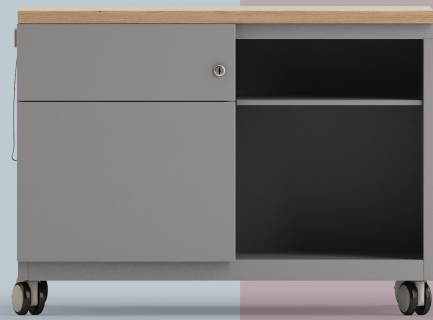

UNENDLICHE MÖGLICHKEITEN

Zur Auswahl steht einerseits eine klassische Palette von Weiß-, Grau- und Schwarztönen kombiniert mit raffinierten Holzdekoren. So passt sich der Note™ Caddy jedem vorhandenen Design an.

Sie mögen es lieber mutiger? Über zwanzig weitere Farben und sechzig Sitzpolsterstoffe stehen zur Auswahl. Warum zeigen Sie nicht Ihre Stärke und Ihren Teamgeist mit lebhaften Farbtönen und kreieren, mit dem Note™ Caddy in Ihrem Büro, kosteneffektiv Farbeffekte und Wärme?

VORTEILE

Mobil – Vier Universalrollen, davon zwei feststellbar, sorgen für Bewegung. Der Caddy ist einfach und sicher mit dem ergonomischen Ziehgriff zu bewegen.

Sicher – Persönliche Gegenstände können sicher und organisiert in den abschließbaren Schubladen aufbewahrt werden.

Anpassbar – Der offene Bereich ist links oder rechts wählbar. Der Fachboden kann leicht in der Höhe versetzt werden.

Sitzgelegenheit – Mit einem magnetischen Sitzkissen wird der Caddy mühelos zur Sitzgelegenheit für Besucher und so ein Ort für ein schnelles, informelles Meeting.

Farbenfroh – Neben über 30 Farben kann der Caddy mit einer raffinierten Holz-Laminat-Oberfläche oder 60 Sitzpolsterstoffen veredelt werden.

EIGENSCHAFTEN

- Universalrollen für harte und weiche Böden
- Einfache und sichere Bewegung über ergonomischen Ziehgriff
- Erhältlich in 3 Breiten
- Schubladen links oder rechts
- Offener Bereich mit verstellbarem Fachboden
- Sitzkissen oder Holztop optional erhältlich
- Große Auswahl an Farben, Stoffen und Holzdekoren
- Schubladen zentral abschließbar
- 5 Jahre Garantie