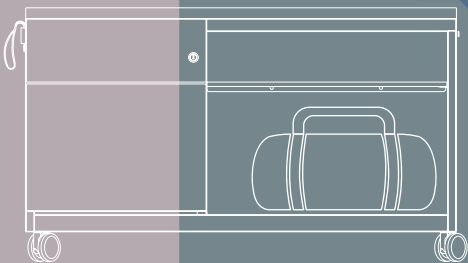

NOTE™ CADDY

BISLEY

MOBIL, SICHER UND MULTIFUNKTIONAL

Wenn Sie sicheren, persönlichen und mobilen Stauraum benötigen, müssen Sie nicht weiter suchen. Der Note™ Caddy hat alles, was Sie brauchen.

Vier Universalrollen, davon zwei feststellbar, sorgen für Bewegung. Mit dem ergonomischen Ziehgriff lässt sich der Caddy einfach und sicher an die Position bewegen, wo er am dringendsten benötigt wird.

Der Caddy ist sowohl funktional als auch vielseitig. Er bietet nicht nur sicheren Stauraum, sondern ist mit einem Sitzkissen auch ein idealer Platz für spontane Meetings.

Mit einer großen Auswahl an Farben, Oberflächen und Stoffen ist der Caddy eine attraktive und flexible Ergänzung für jeden Arbeitsplatz. Der Note™ Caddy funktioniert für jeden, in jeder Situation.

Anpassbar – Der offene Bereich ist links oder rechts wählbar. Der Fachboden kann leicht in der Höhe versetzt werden.

Sitzgelegenheit – Mit einem magnetischen Sitzkissen wird der Caddy mühelos zur Sitzgelegenheit für Besucher und so ein Ort für ein schnelles, informelles Meeting.