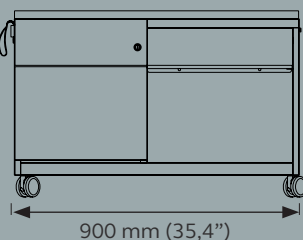

MASSANGABEN UND KAPAZITÄTEN

Der Note™ Caddy ist 563 mm (22,2") hoch, 490 mm (19") tief und ist in den Breiten 800 mm (31,5"), 900 mm (35,4") und 1000 mm (39,4") erhältlich.

UNIVERSAL SCHUBLADE

Höhe 82 mm (3,2")
Breite 330 mm (13")
Tiefe 390 mm (15,4")

PERSÖNLICHE SCHUBLADE

Höhe 244 mm (9,6")
Breite 330 mm (13")
Tiefe 390 mm (15,4")

OFFENES FACH

Massangaben bei Korpusbreite 800 mm

Höhe 425 mm (16,7")
Breite 380 mm (15")
Tiefe 470 mm (18,5")

Alle Caddies werden mit einem verstellbarem Fachboden geliefert.

ARTIKELÜBERSICHT

Höhe: 563 mm (22,2")

CADM08LH | CADM08RH

CADM09LH | CADM09RH

CADM10LH | CADM10RH