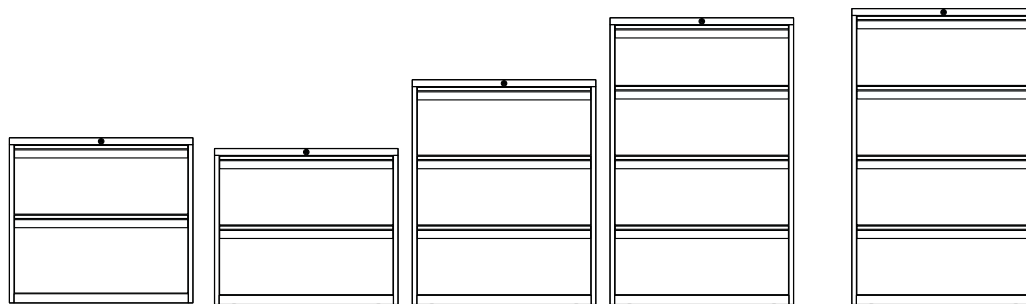

Dimensions internes utiles

Tiroirs

Profondeur 409mm

Hauteurs tiroirs :
327mm
255mm
292mm

L723mm & L923mm