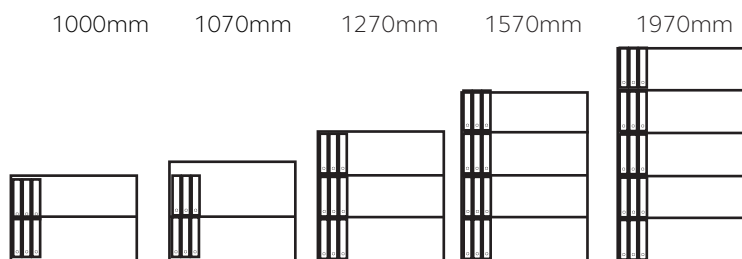

L795mm, L910mm & L995mm

Rideaux

Profondeur 440mm

1 porte

Hauteurs :
925mm
995mm
1195mm
1495mm
1895mm

Disponibles en L733mm

2 portes

Hauteurs :
925mm
995mm
1195mm
1495mm
1895mm

Disponibles en L910mm

Capacités verticales

Classeur à levier A4

Hauteur	318mm
Largeur	75mm
Profondeur	280mm

Largeur 800mm

Largeur 914mm*

*Les armoires largeur 914mm sont également disponible sans porte. Les armoires ouvertes sont livrées avec le nombre nécessaire d'étagères en standard

Largeur 1000mm

Tiroirs H304.8mm avec barres de suspension :

L800mm	0.72 mètres linéaires
L1000mm	0.92 mètres linéaires

Tiroirs H304.8mm pour classeurs à levier :

L800mm	Quantité = 9
L1000mm	Quantité = 12

BISLEY