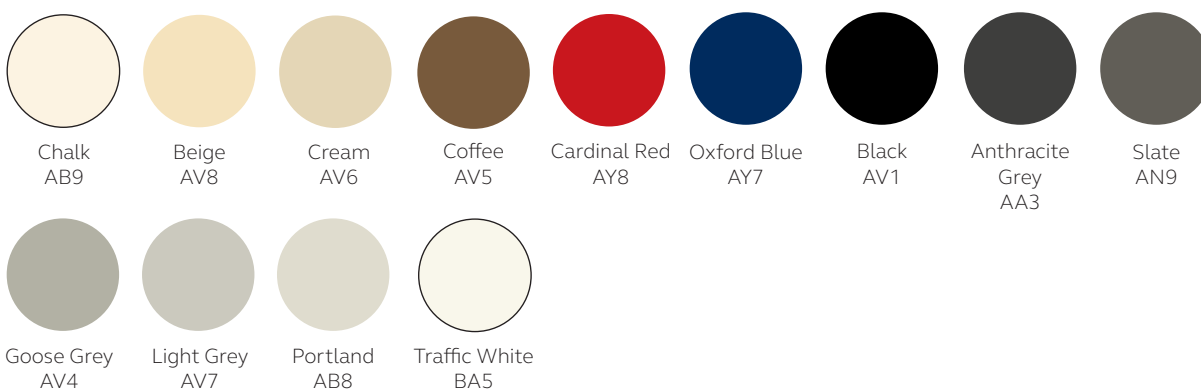

Spécificités

Options de serrures :

Serrures à clé AB en standard.

AB

Pour un choix alternatif de serrure, veuillez contacter votre représentant Bisley.

Finitions :

Toutes les unités Essentials sont disponibles dans la palette de coloris Classic :

Pour un choix alternatif de coloris, les surcharges suivantes s'appliquent :

Palette Performance = +5%

Palette Vision = +10%

Pour plus d'informations, veuillez contacter nos équipes.

Armoires à rideaux :

Pour les couleurs de rideaux, veuillez ajouter le suffixe correspondant (ci-dessous) au code produit. Par exemple : Pour les rideaux gris clair : YETB0810. devient YETB0810.1

- Suffixe '**1**' (Gris clair)
- Suffixe '**9**' (gris foncé)
- Suffixe '**5**' (Noir)
- Suffixe '**EW**' (blanc)
- Suffixe '**SL**' (Silver)*

Les rideaux Silver entraînent un supplément de +5%.

Informations supplémentaires