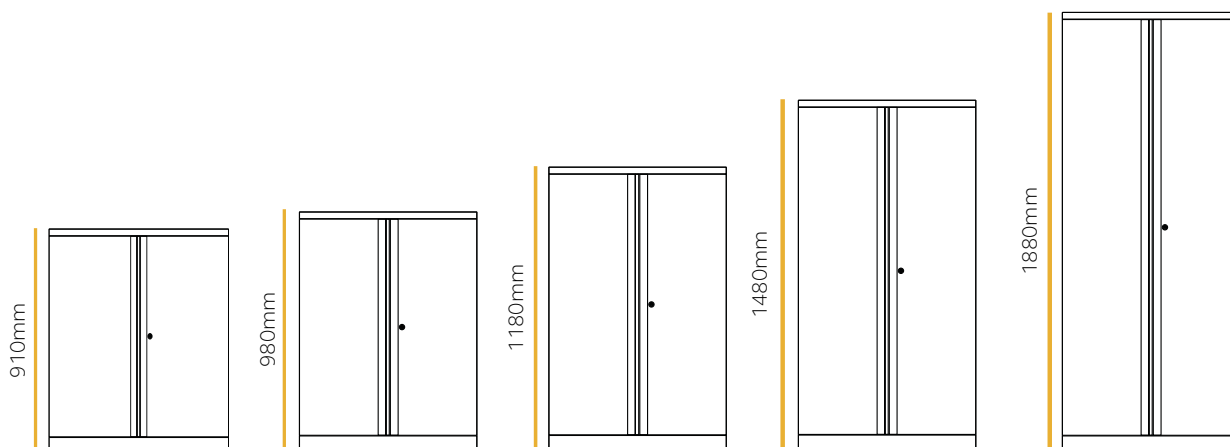

Caractéristiques & bénéfices

Toutes les unités sont en P470mm et peuvent accueillir des classeurs A4, des dossiers latéraux et suspendus

Différentes hauteurs et largeurs disponibles

Toutes les unités sont livrées avec des pieds réglables en hauteur installés en usine (ajustable jusqu'à 24mm)

Tous les tiroirs Essentials ont un dos et des côtés pleins et incluent des barres de classement et des traverses.

Veillez noter que les armoires et rideaux H693mm ont des clips d'étagère Essentials.

Toutes les pièces internes sont fournies en noir, à l'exception des séparateurs d'étagères en plastique et des ensembles de casiers fournis en plastique translucide.

Des porte-étiquettes sont installés en standard sur les casiers Essentials.

Dimensions internes utiles

Tiroirs

Profondeur 409mm

Hauteurs tiroirs :
327mm
255mm
292mm

L723mm & L923mm

Armoires 2 portes

Profondeur 440mm

Disponibles en L910mm

Capacités verticales

Classeur à levier A4

Hauteur	318mm
Largeur	75mm
Profondeur	280mm

Largeur 800mm

Largeur 914mm*

*Les armoires largeur 914mm sont également disponible sans porte. Les armoires ouvertes sont livrées avec le nombre nécessaire d'étagères en standard