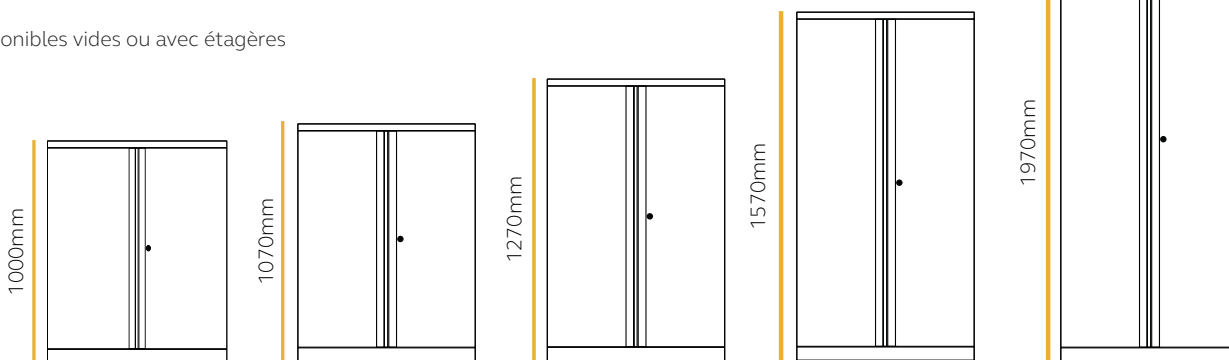

Caractéristiques & bénéfices

Toutes les unités sont en P470mm et peuvent accueillir des classeurs A4, des dossiers latéraux et suspendus

Différentes hauteurs et largeurs disponibles

Toutes les unités sont livrées avec des pieds réglables en hauteur installés en usine (ajustable jusqu'à 24mm)

Armoires 2 portes

Profondeur 470mm

Disponibles avec 1 étagère fixe standard ou 1 étagère fixe avec séparateur.

Disponibles en L800mm & L1000mm

Disponibles vides ou avec étagères

Disponibles en L800mm, L914mm & L1000mm

Unités ouvertes

Profondeur 470mm

5 hauteurs :
1000mm
1070mm
1270mm
1570mm
1970mm

Disponibles en L914mm

Rideaux

Profondeur 470mm

H693mm & H718mm disponibles avec une étagère fixe standard ou 1 étagère fixe avec séparateur. Les autres unités sont disponibles vides.

1 porte

7 hauteurs :
693mm
718mm
1000mm
1070mm
1270mm
1570mm
1970mm

Disponibles en L800mm

2 portes

7 hauteurs :
693mm
718mm
1000mm
1070mm
1270mm
1570mm
1970mm

Disponibles en L1000mm

Unités à tiroirs

(Les tiroirs ont un dos et des côtés pleins)