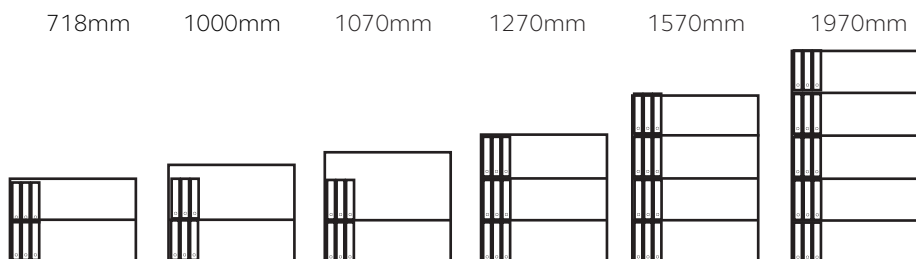

L795mm, L910mm & L995mm

Rideaux

Profondeur 440mm

1 porte

Hauteurs :
925mm
995mm
1195mm
1495mm
1895mm

Disponibles en L733mm

2 portes

Hauteurs :
925mm
995mm
1195mm
1495mm
1895mm

Disponibles en L910mm

Capacités verticales

Classeur à levier A4

Hauteur	318mm
Largeur	75mm
Profondeur	280mm

Largeur 800mm

Largeur 914mm*

*Les armoires largeur 914mm sont également disponible sans porte. Les armoires ouvertes sont livrées avec le nombre nécessaire d'étagères en standard

Largeur 1000mm

Tiroirs H304.8mm avec barres de suspension :

L800mm	0.72 mètres linéaires
L1000mm	0.92 mètres linéaires

Tiroirs H304.8mm pour classeurs à levier :

L800mm	Quantité = 9
L1000mm	Quantité = 12

BISLEY