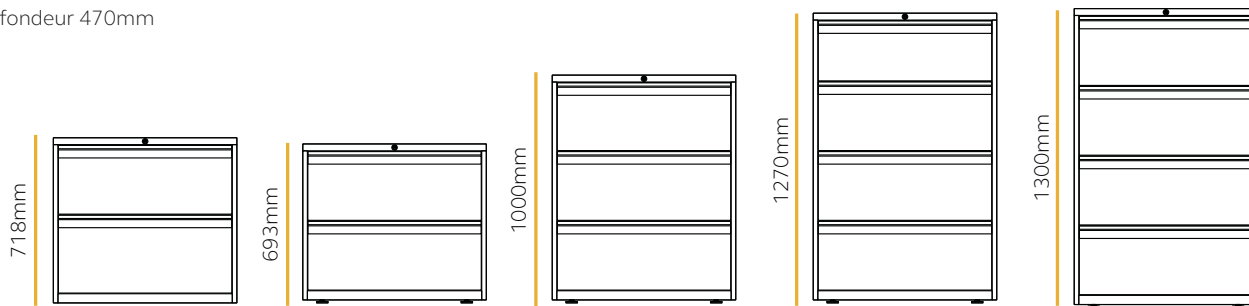

Aperçu de la gamme

Tiroirs

Profondeur 470mm

Disponibles en L800mm & L1000mm

Armoires 2 portes

Profondeur 470mm

Disponibles avec 1 étagère fixe standard ou 1 étagère fixe avec séparateur.