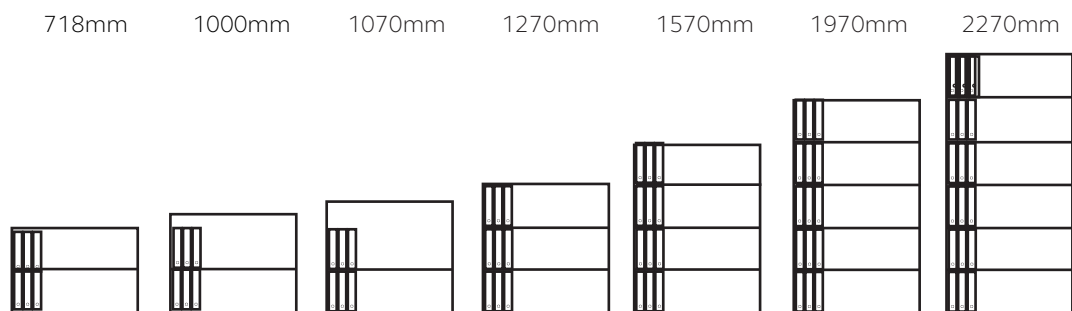

L795mm, L910mm & L995mm

Rideaux

Profondeur 440mm

1 porte

Hauteurs :
925mm
995mm
1195mm
1495mm
1895mm

Disponibles en L733mm

2 portes

Hauteurs :
925mm
995mm
1195mm
1495mm
1895mm

Disponibles en L910mm

Capacités verticales

Classeur à levier A4

Hauteur	318mm
Largeur	75mm
Profondeur	280mm

Largeur 800mm

Largeur 914mm*

*Les armoires largeur 914mm sont également disponible sans porte. Les armoires ouvertes sont livrées avec le nombre nécessaire d'étagères en standard

Largeur 1000mm

Tiroirs H304.8mm avec barres de suspension :

L800mm	0.72 mètres linéaires
L1000mm	0.92 mètres linéaires

Tiroirs H304.8mm pour classeurs à levier :

L800mm	Quantité = 9
L1000mm	Quantité = 12

BISLEY