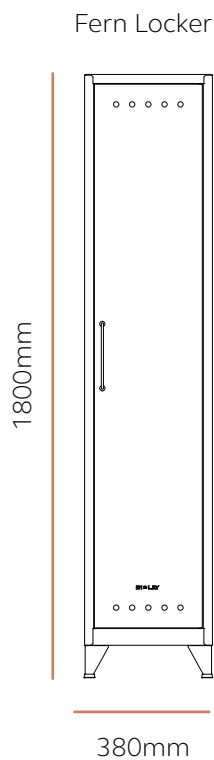

Aperçu de la gamme

Fern Mini, Cabby et Middle sont en P400mm.
Fern Locker et Maxi sont en P510mm.

Code produit	Description	Hauteur	Largeur	Profondeur	
FLSS51	Fern Locker, 3 étagères fixes	1800mm	380mm	510mm	 FLSS51
FLSC51	Fern Locker, tringle & 1 étagère fixe	1800mm	380mm	510mm	
FLDW51	Fern Maxi, penderie, tringle & 1 étagère fixe	1800mm	700mm	510mm	 FLDW51
FLDL04	Fern Middle, 2 étagères fixes	1100mm	800mm	400mm	 FLDL04
FLTV04	Fern Cabby, 1 étagère fixe, managmeent des câbles dans le dos	725mm	1140mm	400mm	 FLTV04
FLBS04LH	Fern Mini, 1 étagère fixe, ouverture à gauche	725mm	380mm	400mm	 FLBS04LH
FLBS04RH	Fern Mini, 1 étagère fixe, ouverture à droite	725mm	380mm	400mm	

Informations supplémentaires :

Tous les pieds des unités Fern ne sont pas livrés assemblés.

Pour plus d'informations, veuillez contacter votre représentant Bisley.

Dimensions internes

L747mm
P389mm

Compartiment du haut : H220mm
Compartiment central : H288mm
Compartiment du bas : H363mm