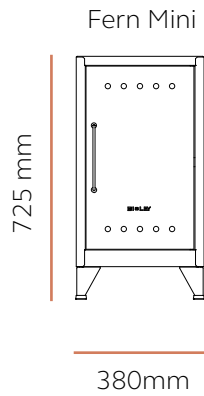

Aperçu de la gamme

Fern Mini, Cabby et Middle sont en P400mm.
Fern Locker et Maxi sont en P510mm.

Code produit	Description	Hauteur	Largeur	Profondeur	
FLSS51	Fern Locker, 3 étagères fixes	1800mm	380mm	510mm	 FLSS51
FLSC51	Fern Locker, tringle & 1 étagère fixe	1800mm	380mm	510mm	
FLDW51	Fern Maxi, penderie, tringle & 1 étagère fixe	1800mm	700mm	510mm	 FLDW51
FLDL04	Fern Middle, 2 étagères fixes	1100mm	800mm	400mm	 FLDL04
FLTV04	Fern Cabby, 1 étagère fixe, managmeent des câbles dans le dos	725mm	1140mm	400mm	 FLTV04
FLBS04LH	Fern Mini, 1 étagère fixe, ouverture à gauche	725mm	380mm	400mm	 FLBS04LH
FLBS04RH	Fern Mini, 1 étagère fixe, ouverture à droite	725mm	380mm	400mm	

Informations supplémentaires :

Tous les pieds des unités Fern ne sont pas livrés assemblés.

Pour plus d'informations, veuillez contacter votre représentant Bisley.

Dimensions internes

L747mm
P389mm

Compartiment du haut : H220mm
Compartiment central : H288mm
Compartiment du bas : H363mm

L327mm
P389mm

Compartiment du haut : H275mm
Compartiment du bas : H250mm

L1087mm
P389mm

Compartiment du haut : H272mm
Compartiment du bas : H250mm

L647mm
P488mm

Compartiment du haut : H200mm
Compartiment du bas : H1398mm

L327mm
P488mm

FLSS51

Compartiment du haut : H400mm
Compartiment central : H386mm
Compartiment du bas : H373mm

FLSC51

Compartiment du haut : H200mm
Compartiment du bas : H1398mm

BISLEY