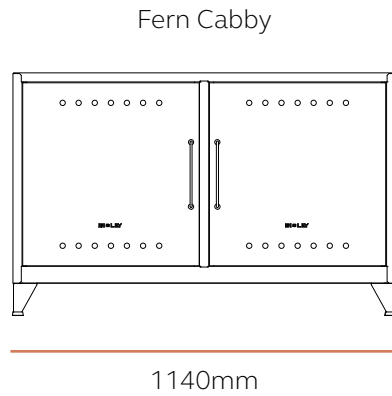

Aperçu de la gamme

Fern Mini, Cabby et Middle sont en P400mm.
Fern Locker et Maxi sont en P510mm.

Code produit	Description	Hauteur	Largeur	Profondeur	
FLSS51	Fern Locker, 3 étagères fixes	1800mm	380mm	510mm	 FLSS51
FLSC51	Fern Locker, tringle & 1 étagère fixe	1800mm	380mm	510mm	
FLDW51	Fern Maxi, penderie, tringle & 1 étagère fixe	1800mm	700mm	510mm	 FLDW51
FLDL04	Fern Middle, 2 étagères fixes	1100mm	800mm	400mm	 FLDL04
FLTV04	Fern Cabby, 1 étagère fixe, managmeent des câbles dans le dos	725mm	1140mm	400mm	 FLTV04
FLBS04LH	Fern Mini, 1 étagère fixe, ouverture à gauche	725mm	380mm	400mm	 FLBS04LH
FLBS04RH	Fern Mini, 1 étagère fixe, ouverture à droite	725mm	380mm	400mm	