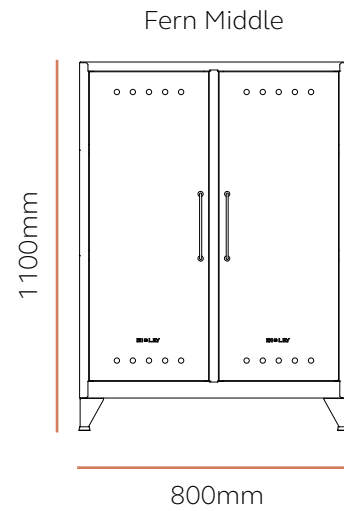

Aperçu de la gamme

Fern Mini, Cabby et Middle sont en P400mm.
Fern Locker et Maxi sont en P510mm.

Code produit	Description	Hauteur	Largeur	Profondeur	
FLSS51	Fern Locker, 3 étagères fixes	1800mm	380mm	510mm	 FLSS51
FLSC51	Fern Locker, tringle & 1 étagère fixe	1800mm	380mm	510mm	
FLDW51	Fern Maxi, penderie, tringle & 1 étagère fixe	1800mm	700mm	510mm	 FLDW51
FLDL04	Fern Middle, 2 étagères fixes	1100mm	800mm	400mm	 FLDL04
FLTV04	Fern Cabby, 1 étagère fixe, managmeent des câbles dans le dos	725mm	1140mm	400mm	 FLTV04
FLBS04LH	Fern Mini, 1 étagère fixe, ouverture à gauche	725mm	380mm	400mm	 FLBS04LH
FLBS04RH	Fern Mini, 1 étagère fixe, ouverture à droite	725mm	380mm	400mm	

Informations supplémentaires :

Tous les pieds des unités Fern ne sont pas livrés assemblés.

Pour plus d'informations, veuillez contacter votre représentant Bisley.

Dimensions internes

L747mm
P389mm

Compartiment du haut : H220mm
Compartiment central : H288mm
Compartiment du bas : H363mm

L327mm
P389mm

Compartiment du haut : H275mm
Compartiment du bas : H250mm

L1087mm
P389mm

Compartiment du haut : H272mm
Compartiment du bas : H250mm

L647mm
P488mm

Compartiment du haut : H200mm
Compartiment du bas : H1398mm