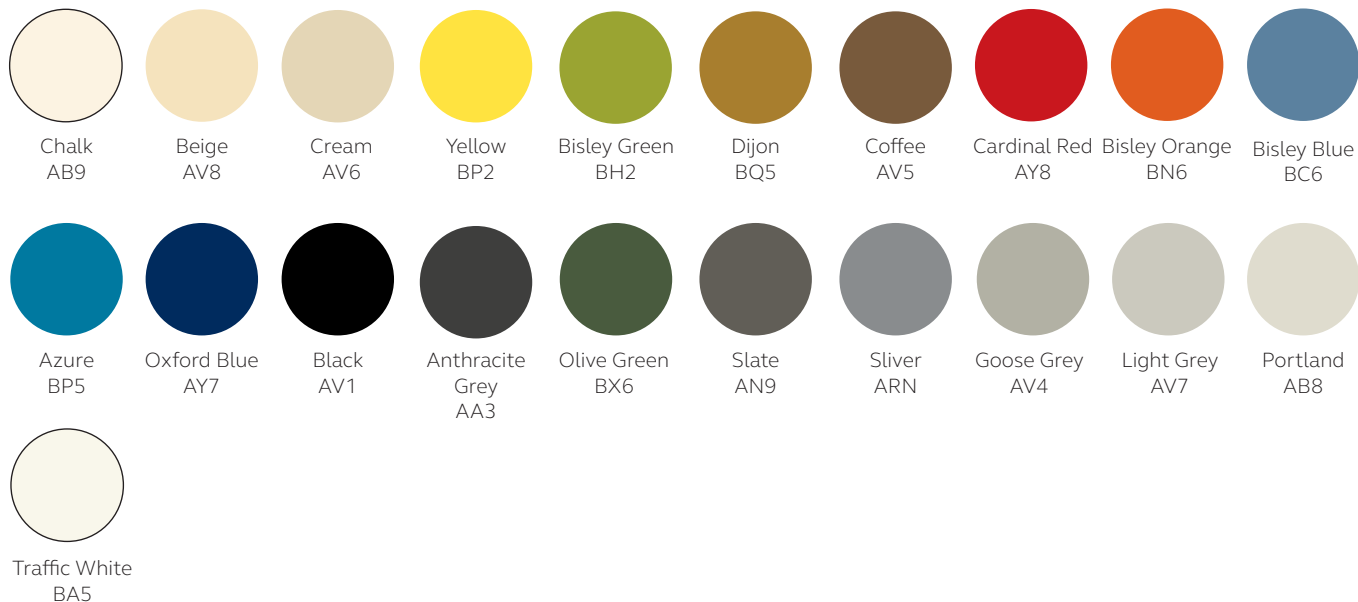

Spécificités

Options de serrures :

Pas de serrure en standard.

Finitions :

Disponible dans la palette de coloris Performance.

Pour un choix alternatif de coloris, la surcharge suivante s'applique :

Palette Vision : +5% surcharge

Informations supplémentaires :

Tous les pieds des unités Fern ne sont pas livrés assemblés.

Pour plus d'informations, veuillez contacter votre représentant Bisley.