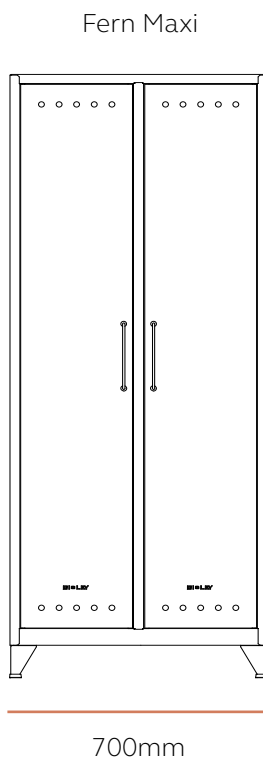

Aperçu de la gamme

Fern Mini, Cabby et Middle sont en P400mm.
Fern Locker et Maxi sont en P510mm.

Code produit	Description	Hauteur	Largeur	Profondeur	
FLSS51	Fern Locker, 3 étagères fixes	1800mm	380mm	510mm	 FLSS51
FLSC51	Fern Locker, tringle & 1 étagère fixe	1800mm	380mm	510mm	
FLDW51	Fern Maxi, penderie, tringle & 1 étagère fixe	1800mm	700mm	510mm	 FLDW51
FLDL04	Fern Middle, 2 étagères fixes	1100mm	800mm	400mm	 FLDL04
FLTV04	Fern Cabby, 1 étagère fixe, managmeent des câbles dans le dos	725mm	1140mm	400mm	 FLTV04
FLBS04LH	Fern Mini, 1 étagère fixe, ouverture à gauche	725mm	380mm	400mm	 FLBS04LH
FLBS04RH	Fern Mini, 1 étagère fixe, ouverture à droite	725mm	380mm	400mm	

Informations supplémentaires :

Tous les pieds des unités Fern ne sont pas livrés assemblés.

Pour plus d'informations, veuillez contacter votre représentant Bisley.

Dimensions internes

L747mm
P389mm

Compartiment du haut : H220mm
Compartiment central : H288mm
Compartiment du bas : H363mm

L327mm
P389mm

Compartiment du haut : H275mm
Compartiment du bas : H250mm

L1087mm
P389mm

Compartiment du haut : H272mm
Compartiment du bas : H250mm

L647mm
P488mm

Compartiment du haut : H200mm
Compartiment du bas : H1398mm