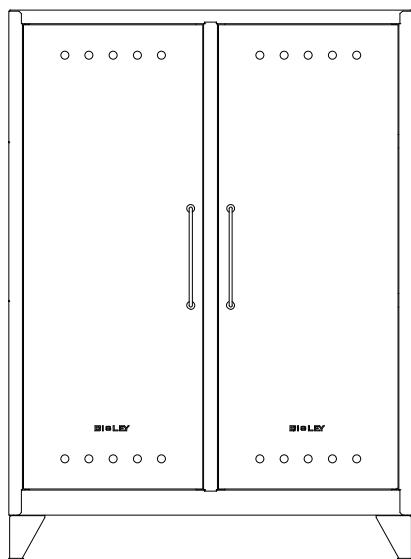

Aperçu de la gamme

Fern Mini, Cabby et Middle sont en P400mm.
Fern Locker et Maxi sont en P510mm.

Code produit	Description	Hauteur	Largeur	Profondeur	
FLSS51	Fern Locker, 3 étagères fixes	1800mm	380mm	510mm	 FLSS51
FLSC51	Fern Locker, tringle & 1 étagère fixe	1800mm	380mm	510mm	
FLDW51	Fern Maxi, penderie, tringle & 1 étagère fixe	1800mm	700mm	510mm	 FLDW51
FLDL04	Fern Middle, 2 étagères fixes	1100mm	800mm	400mm	 FLDL04
FLTV04	Fern Cabby, 1 étagère fixe, managmeent des câbles dans le dos	725mm	1140mm	400mm	 FLTV04
FLBS04LH	Fern Mini, 1 étagère fixe, ouverture à gauche	725mm	380mm	400mm	 FLBS04LH
FLBS04RH	Fern Mini, 1 étagère fixe, ouverture à droite	725mm	380mm	400mm	

Informations supplémentaires :

Tous les pieds des unités Fern ne sont pas livrés assemblés.

Pour plus d'informations, veuillez contacter votre représentant Bisley.

Dimensions internes

L747mm
P389mm

Compartiment du haut : H220mm
Compartiment central : H288mm
Compartiment du bas : H363mm