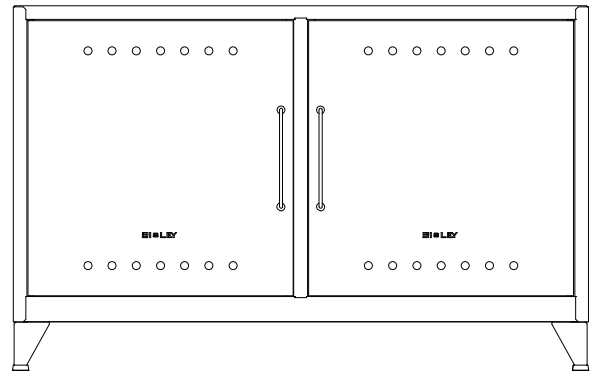

Aperçu de la gamme

Fern Mini, Cabby et Middle sont en P400mm.
Fern Locker et Maxi sont en P510mm.

Code produit	Description	Hauteur	Largeur	Profondeur	
FLSS51	Fern Locker, 3 étagères fixes	1800mm	380mm	510mm	 FLSS51
FLSC51	Fern Locker, tringle & 1 étagère fixe	1800mm	380mm	510mm	
FLDW51	Fern Maxi, penderie, tringle & 1 étagère fixe	1800mm	700mm	510mm	 FLDW51
FLDL04	Fern Middle, 2 étagères fixes	1100mm	800mm	400mm	 FLDL04
FLTV04	Fern Cabby, 1 étagère fixe, managmeent des câbles dans le dos	725mm	1140mm	400mm	 FLTV04
FLBS04LH	Fern Mini, 1 étagère fixe, ouverture à gauche	725mm	380mm	400mm	 FLBS04LH
FLBS04RH	Fern Mini, 1 étagère fixe, ouverture à droite	725mm	380mm	400mm	

Informations supplémentaires :

Tous les pieds des unités Fern ne sont pas livrés assemblés.

Pour plus d'informations, veuillez contacter votre représentant Bisley.

Dimensions internes

L747mm
P389mm

Compartiment du haut : H220mm
Compartiment central : H288mm
Compartiment du bas : H363mm

L327mm
P389mm

Compartiment du haut : H275mm
Compartiment du bas : H250mm

L1087mm
P389mm

Compartiment du haut : H272mm
Compartiment du bas : H250mm

L647mm
P488mm

Compartiment du haut : H200mm
Compartiment du bas : H1398mm