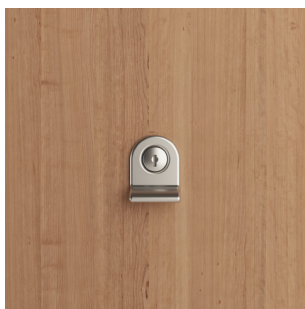

Spécificités

Serrures :

Tous les Kubbi sont listés avec des serrures à code mécanique M3 ou à barillet AB en standard, Voir ci-dessous :

Suffixe '1' = Serrures **M3**

Suffixe '2' = Serrures **AB**

M3 (Mode privé)

AB

Pour un choix alternatif de serrure, veuillez contacter votre représentant Bisley.

Finitions :

Primary

Classic

Pour un choix alternatif de laminé, les surcharges suivantes s'appliquent :

Palette de bois Performance = +10%

Palette de bois Vision = +15%

Pour des finitions différentes de la structure et des portes, dans différentes palettes, les surcharges suivantes s'appliquent :

Primary/ Classic + Performance = +5%

Primary/ Classic + Vision = +7.5%

Performance + Vision = +15%