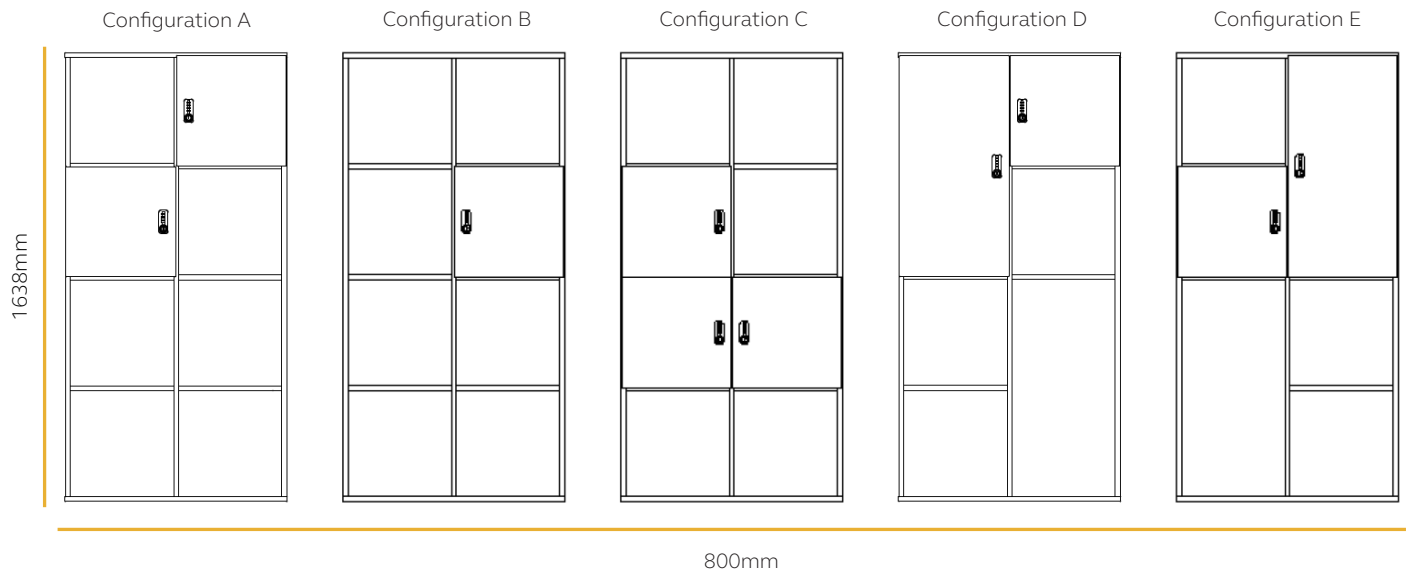

Fabriqué au Royaume-Uni

Aperçu de la gamme

Toutes les unités sont disponibles en profondeur 440mm.

Configuration A

H: 1638mm P: 440mm

Code produit	Description	Largeur
KU16084A1	4 portes simples avec serrures M3, 3 compartiments ouverts, 1 compartiment ouvert avec dos	800mm
KU16084A2	4 portes simples avec serrures AB, 3 compartiments ouverts, 1 compartiment ouvert avec dos	800mm

Recto

Verso

Configuration D

H: 1638mm P: 440mm

Code produit	Description	Largeur
KU16084D1	1 porte simple et 2 portes doubles avec serrures M3, 2 compartiments ouverts, 1 compartiment ouvert avec dos	800mm
KU16084D2	1 porte simple et 2 portes doubles avec serrures AB, 2 compartiments ouverts, 1 compartiment ouvert avec dos	800mm