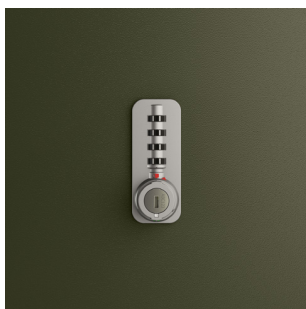

Spécificités

Serrures :

Tous les Kubbi sont listés avec des serrures à code mécanique M3 ou à barillet AB en standard, Voir ci-dessous :

Suffixe '1' = Serrures **M3**

Suffixe '2' = Serrures **AB**

M3 (Mode privé)