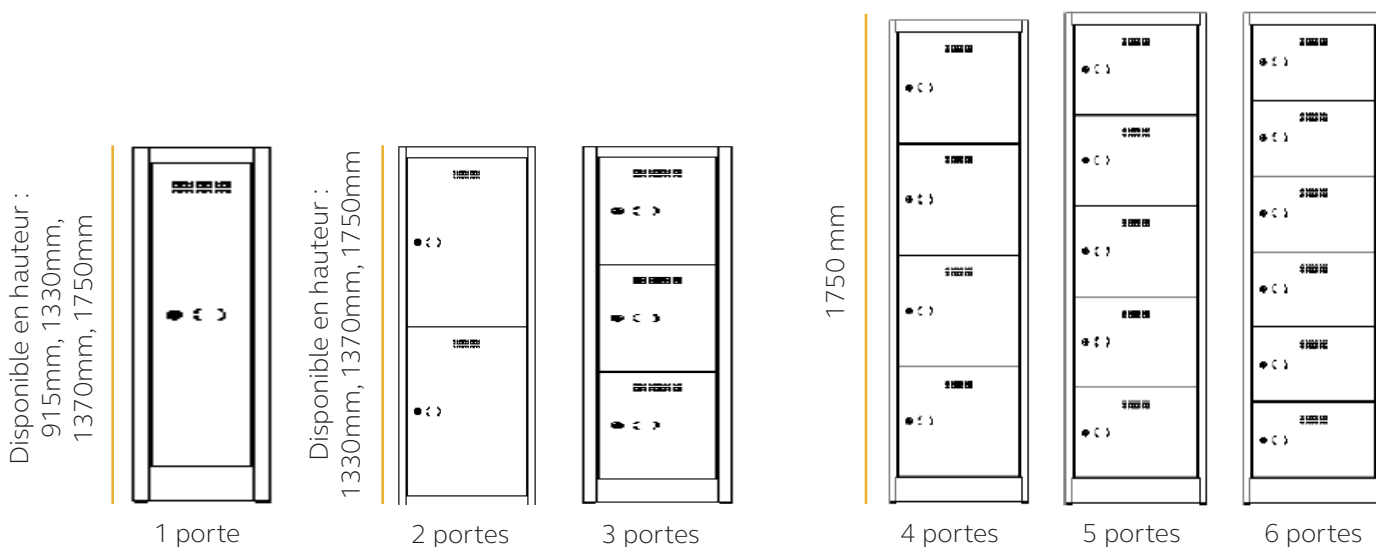

Vestiaires bas

Disponible en profondeur : 300mm, 380mm, 450mm et 600mm

Note : Toutes les profondeurs ne sont pas disponibles avec toutes les largeurs.