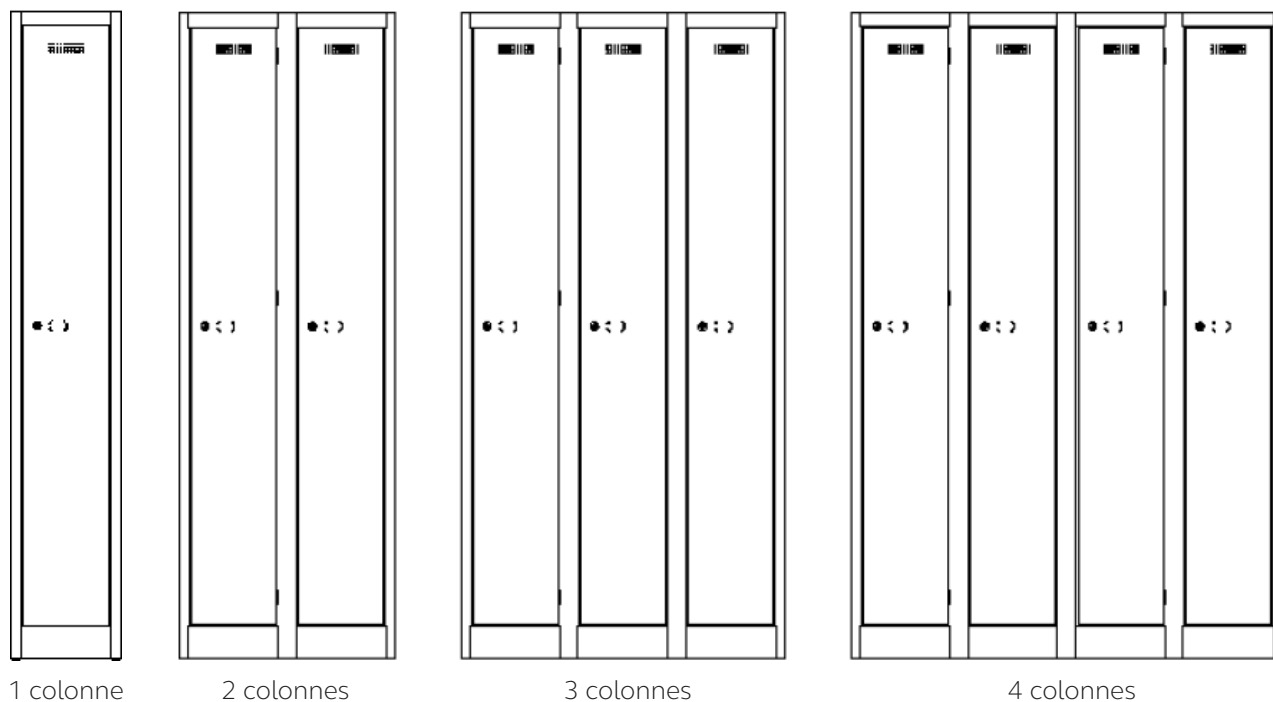

Pour tous les jours

Disponibles en Profondeur : 300mm, 380mm, 450mm, 510mm et 600mm

Note : Toutes les profondeurs ne sont pas disponibles avec toutes les largeurs.

Disponible en largeur : 225mm, 300mm, 380mm, 450mm et 600mm

Vestiaires bas

Disponible en profondeur : 300mm, 380mm, 450mm et 600mm

Note : Toutes les profondeurs ne sont pas disponibles avec toutes les largeurs.

Vestiaires de travail

Les vestiaires Police, Propre/Sale et partagés ont une profondeur de 600mm.
Les vestiaires Combinés et les vestiaires Jumeaux ont une profondeur de 450mm.

Colonnes

Code produit	Description	Nombre de colonne	Largeur	Profondeur
PEDS1825451	1 porte	1	225mm	450mm
PEDD1825451	1 porte	2	450mm	450mm
PEDS1830301	1 porte	1	300mm	300mm
PEDD1830301	1 porte	2	600mm	300mm
PEDT1830301	1 porte	3	900mm	300mm
PEDQ1830301	1 porte	4	1200mm	300mm
PEDS1830381	1 porte	1	300mm	380mm
PEDD1830381	1 porte	2	600mm	380mm
PEDT1830381	1 porte	3	900mm	380mm
PEDQ1830381	1 porte	4	1200mm	380mm
PEDS1830451	1 porte	1	300mm	450mm
PEDD1830451	1 porte	2	600mm	450mm
PEDT1830451	1 porte	3	900mm	450mm
PEDQ1830451	1 porte	4	1200mm	450mm
PEDS1830601	1 porte	1	300mm	600mm
PEDD1830601	1 porte	2	600mm	600mm
PEDT1830601	1 porte	3	900mm	600mm
PEDQ1830601	1 porte	4	1200mm	600mm
PEDS1838381	1 porte	1	380mm	380mm
PEDD1838381	1 porte	2	760mm	380mm
PEDT1838381	1 porte	3	1140mm	380mm
PEDS1838511	1 porte	1	380mm	510mm
PEDD1838511	1 porte	2	760mm	510mm
PEDT1838511	1 porte	3	1140mm	510mm
PEDS1838601	1 porte	1	380mm	600mm
PEDD1838601	1 porte	2	760mm	600mm
PEDT1838601	1 porte	3	1140mm	600mm
PEDS1845451	1 porte	1	450mm	450mm
PEDD1845451	1 porte	2	900mm	450mm
PEDS1845511	1 porte	1	450mm	510mm
PEDD1845511	1 porte	2	900mm	510mm
PEDS1845601	1 porte	1	450mm	600mm
PEDD1845601	1 porte	2	900mm	600mm
PEDS1860451	1 porte	1	600mm	450mm
PEDD1860451	1 porte	2	1200mm	450mm