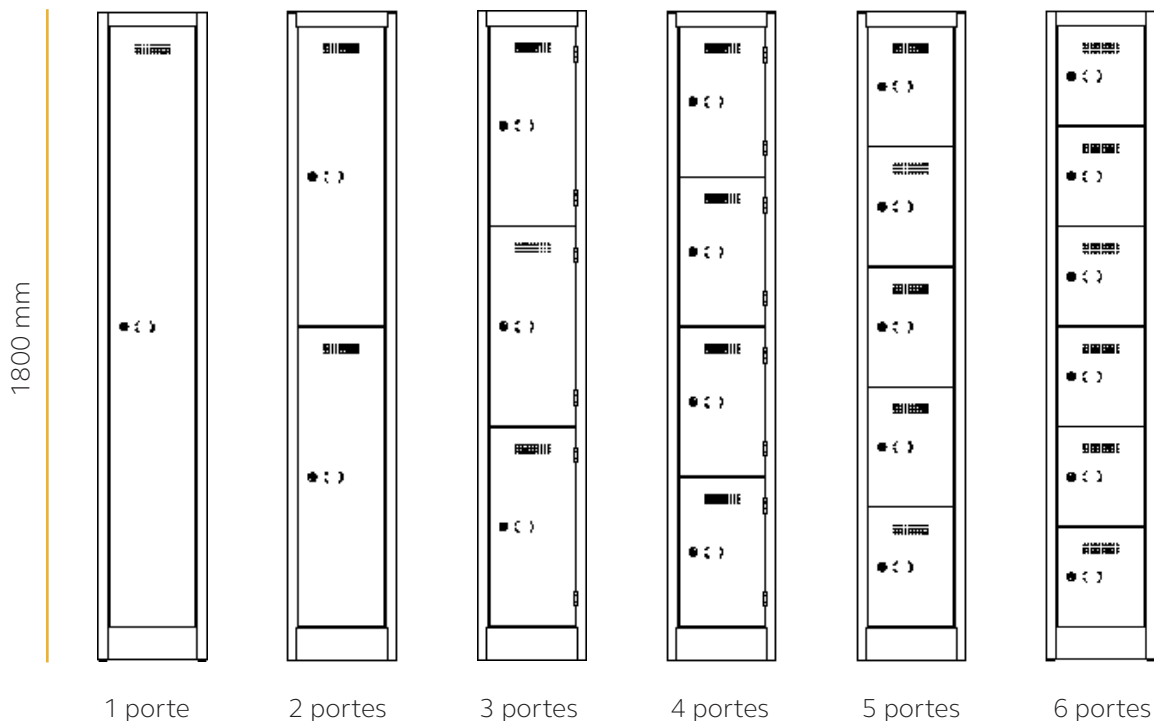

Pour tous les jours

Disponibles en Profondeur : 300mm, 380mm, 450mm, 510mm et 600mm

Note : Toutes les profondeurs ne sont pas disponibles avec toutes les largeurs.

Disponible en largeur : 225mm, 300mm, 380mm, 450mm et 600mm