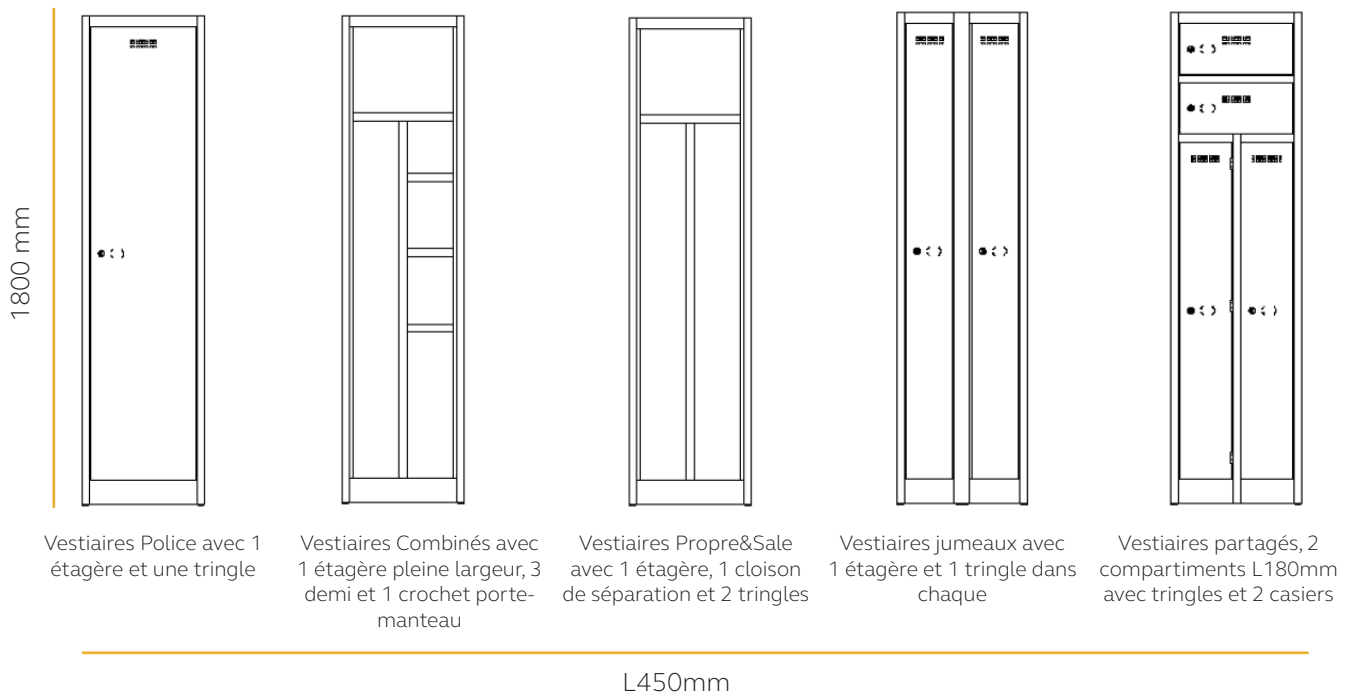

Vestiaires bas

Disponible en profondeur : 300mm, 380mm, 450mm et 600mm

Note : Toutes les profondeurs ne sont pas disponibles avec toutes les largeurs.

Vestiaires de travail

Les vestiaires Police, Propre/Sale et partagés ont une profondeur de 600mm.
Les vestiaires Combinés et les vestiaires Jumeaux ont une profondeur de 450mm.