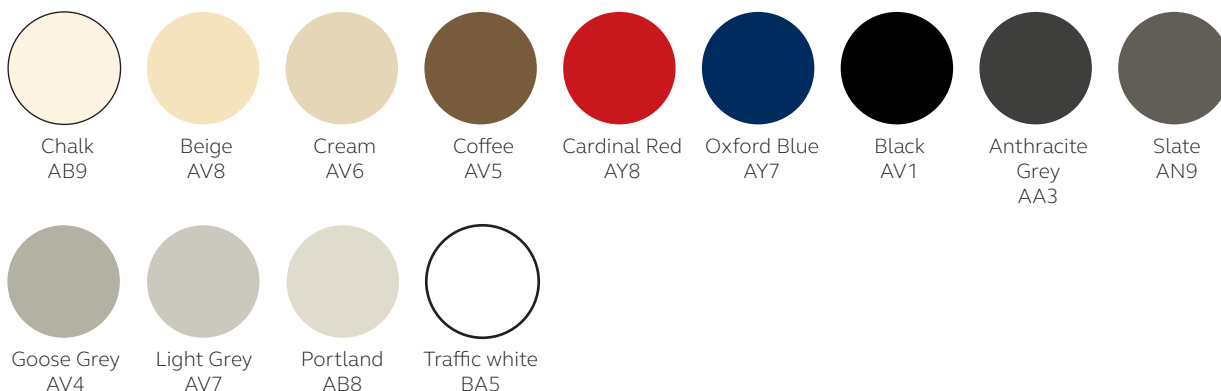

Acier galvanisé :

Tous les vestiaires Primary sont disponibles en acier galvanisé.
Veuillez ajouter le suffixe '**G**' à la fin du code produit pour choisir de l'acier galvanisé.
Par exemple : PEDS1825456 devient PEDS1825456**G**

Si vous avez choisi une serrure spécifique en plus de l'acier galvanisé, veuillez ajouter le suffixe de la serrure avant le suffixe '**G**' dans le code produit.

Les bancs, socles et tops inclinés seront également en acier galvanisé si vous utilisez le suffixe '**G**'.

Acier galvanisé = **+20%**

Finitions :

Tous les vestiaires Primary ont une structure light gray avec des portes de la palette de couleurs Classic.

Si vous désirez un coloris alternatif, les surcharges suivantes s'appliquent :

- Structure en Light grey et portes dans la palette Performance = **+5%**
- Structure en Light grey et portes dans la palette Vision = **+10%**
- Structure et portes dans la palette Performance et/ou Vision = **+15%**
- Peinture Anti-microbienne = **+15%**

Note : Les bancs Primary sont en Light Grey en standard avec des lattes en plastique recyclé noir.