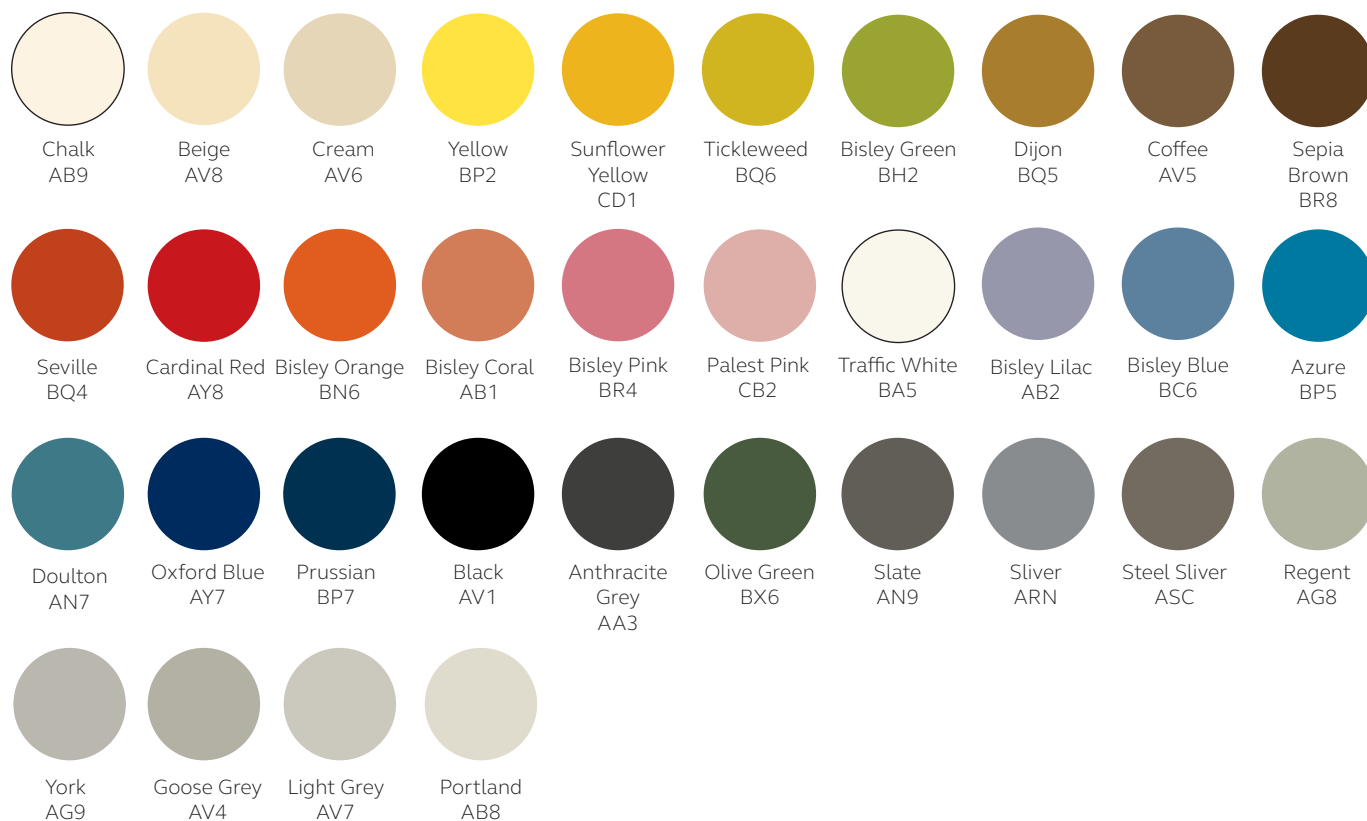

Serrure

Pas de serrure.

Finitions

Disponibles dans la palette de coloris Vision.

Informations supplémentaires

Fixations non incluses

BISLEY