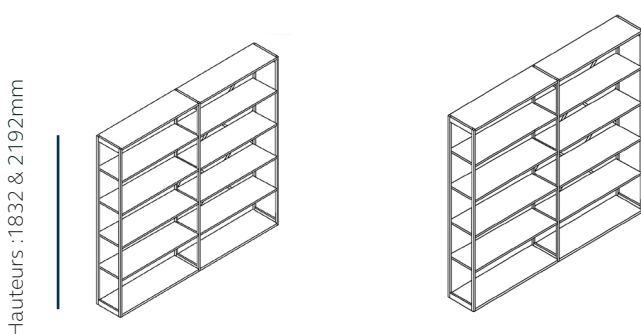

Vérins ajustables en hauteur.

Accréditation de qualité : Conçu selon le code de pratique SEMA & FEM.

Information supplémentaire : pour des croisillons supplémentaires, commandez 08ESEBK pour une unité de 800mm ou 10ESEBEK pour une unité de 1000mm.

Garantie 5 ans.

Fabriqué au Royaume-Uni.

Aperçu de la gamme

Toutes les étagères Economy sont disponibles en profondeur : 300mm, 360mm, 400mm & 460mm

Disponibles en largeur :
800mm, 832mm, 1000mm & 1032mm

Étagères Economy

H:1832mm

Codes produit	Description	Largeur	Profondeur	Capacité
0818ESSTK30 x6 08SH30P1PS	Starter kit – 2 cadres*, 1 croisement transversal Étagères***	832mm 770mm	300mm 292mm	45kg
0818ESEXK30 x6 08SH30P1PS	Kit d'extension - 1 cadre* Étagères***	800mm 770mm	300mm 292mm	45kg
0818ESSTK36 x6 08SH36P1PS	Starter kit – 2 cadres*, 1 croisement transversal Étagères***	832mm 770mm	360mm 252mm	45kg
0818ESEXK36 x6 08SH36P1PS	Kit d'extension - 1 cadre* Étagères***	800mm 770mm	360mm 252mm	45kg
0818ESSTK40 x6 08SH40P1PS	Starter kit – 2 cadres*, 1 croisement transversal Étagères***	832mm 770mm	400mm 392mm	45kg
0818ESEXK40 x6 08SH40P1PS	Kit d'extension - 1 cadre* Étagères***	800mm 770mm	400mm 392mm	45kg
0818ESSTK46 x6 08SH46P1PS	Starter kit – 2 cadres*, 1 croisement transversal Étagères***	832mm 770mm	460mm 452mm	45kg
0818ESEXK46 x6 08SH46P1PS	Kit d'extension - 1 cadre* Étagères***	800mm 770mm	460mm 452mm	45kg